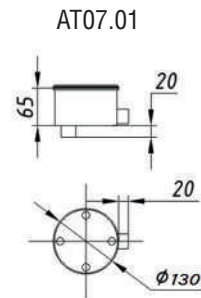

Коробки распаячные

Изготовлены из полированной нержавеющей стали AISI 304/ 316.

Артикул	Тип	Размер крышки, мм
AT07.01/ AT07.01M	круглая с гермовводами	130
AT07.02/ AT07.02M	квадратная с гермовводами	130 x 130
AT07.03/ AT07.03M	круглая без гермовводов	130
AT07.04/ AT07.04M	квадратная без гермовводов	130 x 130

AT07.01