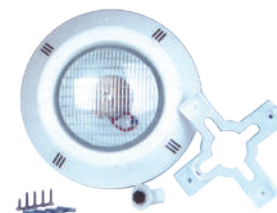

Прожектор галогенный EXTRA FLAT 100 Вт (универсал)

Изготовлен из ABS-пластика.
В комплекте галогенная лампа 100 Вт /12 В.
Кабель - 3,0 м.

Артикул	Размеры, мм			
	A	B	C	D
В-040-L	59	M24x2	20	290