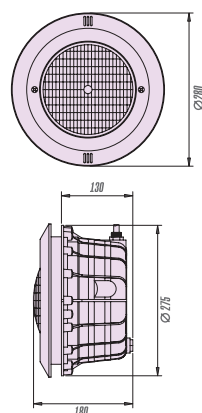

Прожекторы галогенные STANDART 300 Вт

Изготовлены из ABS-пластика.
В комплекте с нишей и лампой 300 Вт /12 В.
Кабель - 3,0 м.

Артикул	Оправа	Тип
В-032	С накладкой из ABS-пластика	Плитка
В-032-Р	С накладкой из нерж. стали	Плитка

Артикул	Тип	Тип
В-039	С накладкой из ABS-пластика	Универсал
В-039-Р	С накладкой из нерж. стали	Универсал