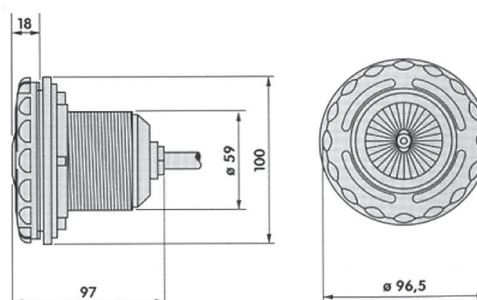

Прожекторы галогенные MINI 50 Вт

Изготовлены из ABS-пластика.
В комплекте галогенная лампа 50 Вт /12 В.
Кабель - 3,0 м

Артикул	Тип
В-033-PL	Универсал (без закладной)