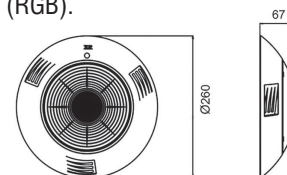

## Пржектор PSB светодиодный накладной 24 Вт (плитка)

Пржектор с одним большим цветным светодиодом (RGB). Диаметр - 260 мм. 12В. Кабель - 2,0 м.

Артикул	Мощность, Вт	Напряжение, В
WL-PSB-LEDM024PC	24	12