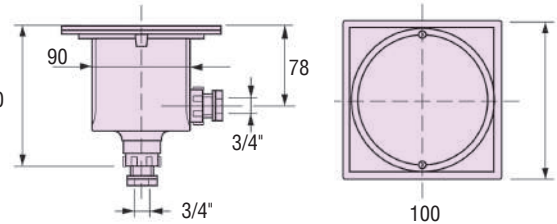

Коробки распаячные

Изготовлены из полированной нержавеющей стали AISI 304/ 316.

Артикул	Тип	Размер крышки, мм
AT07.01/ AT07.01M	круглая с гермовводами	130
AT07.02/ AT07.02M	квадратная с гермовводами	130 x 130
AT07.03/ AT07.03M	круглая без гермовводов	130
AT07.04/ AT07.04M	квадратная без гермовводов	130 x 130

Изготовлена из ABS-пластика
С двумя гермовводами.
Соединяется со шлангом кабельным 05051.

Артикул	Тип
05040	Коробка распаячная ABS-пластик

Изготовлена из ABS-пластика
с двумя гермовводами 3/4" ВР. 100

Артикул
B-005

Шланг гибкий кабельный 1,0 м

Артикул	Тип
05051	Шланг гибкий кабельный L=1 м

Шланг гибкий кабельный 1,0 м 3/4"-M25

Артикул
CAV001

Прожекторы светодиодные встраиваемые 30 Вт Компакт

Изготовлены из нержавеющей стали AISI 304/ 316.

Артикул	Тип
AT16.09/ AT16.09M	RGB Компакт (универсал)
AT16.10/ AT16.10M	БЕЛЫЙ Компакт (универсал)

65