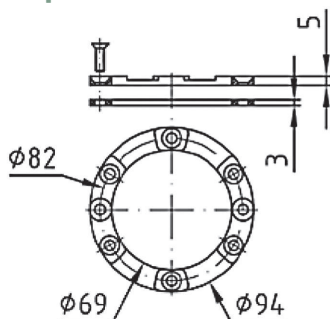

Монтажный комплект закладной прожектора Ø110 мм (универсал)

Артикул
4251050