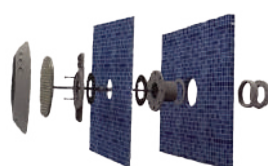

Пржектор галогеновый накладной (теплый белый свет) D=260 мм  
оправа ABS-пластик.

Артикул	Тип	Оправа	Мощность, Вт
WL-BPS100	Галогеновый	ABS-пластик	100

Композитные бассейны

Полипропиленовые  
и пленочные бассейны