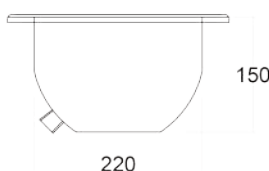

Прожекторы галогенные встраиваемые 300 Вт

Изготовлены из нержавеющей стали AISI 304/ 316.
В комплекте с нишей и лампой 300 Вт /12 В.
Кабель - 2,5 м.

Артикул	Тип
AT16.02/ AT16.02M	Плитка
AT16.01/ AT16.01M	Универсал