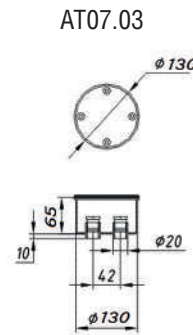

Коробки распаячные

Изготовлены из полированной нержавеющей стали AISI 304/ 316.

Артикул	Тип	Размер крышки, мм
AT07.01/ AT07.01M	круглая с гермовводами	130
AT07.02/ AT07.02M	квадратная с гермовводами	130 x 130
AT07.03/ AT07.03M	круглая без гермовводов	130
AT07.04/ AT07.04M	квадратная без гермовводов	130 x 130

AT07.03

Изготовлена из ABS-пластика
С двумя гермовводами.
Соединяется со шлангом кабельным 05051.

Артикул	Тип
05040	Коробка распаячная ABS-пластик

Изготовлена из ABS-пластика
с двумя гермовводами 3/4" ВР. 100

Артикул
B-005

Шланг гибкий кабельный 1,0 м

Артикул	Тип
05051	Шланг гибкий кабельный L=1 м

Шланг гибкий кабельный 1,0 м 3/4"-M25

Артикул
CAV001

Прожекторы светодиодные встраиваемые 30 Вт Компакт

Изготовлены из нержавеющей стали AISI 304/ 316.

Артикул	Тип
AT16.09/ AT16.09M	RGB Компакт (универсал)
AT16.10/ AT16.10M	БЕЛЫЙ Компакт (универсал)

65