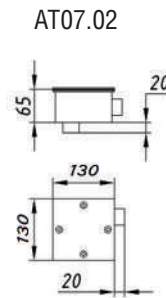

Коробки распаячные

Изготовлены из полированной нержавеющей стали AISI 304/ 316.

Артикул	Тип	Размер крышки, мм
AT07.01/ AT07.01M	круглая с гермовводами	130
AT07.02/ AT07.02M	квадратная с гермовводами	130 x 130
AT07.03/ AT07.03M	круглая без гермовводов	130
AT07.04/ AT07.04M	квадратная без гермовводов	130 x 130

AT07.02

Изготовлена из ABS-пластика
С двумя гермовводами.
Соединяется со шлангом кабельным 05051.

Артикул	Тип
05040	Коробка распаячная ABS-пластик

Изготовлена из ABS-пластика
с двумя гермовводами 3/4" ВР. 100

Артикул
B-005

Шланг гибкий кабельный 1,0 м

Артикул	Тип
05051	Шланг гибкий кабельный L=1 м

Шланг гибкий кабельный 1,0 м 3/4"-M25

Артикул
CAV001

Прожекторы светодиодные встраиваемые 30 Вт Компакт

Изготовлены из нержавеющей стали AISI 304/ 316.

Артикул	Тип
AT16.09/ AT16.09M	RGB Компакт (универсал)
AT16.10/ AT16.10M	БЕЛЫЙ Компакт (универсал)

65