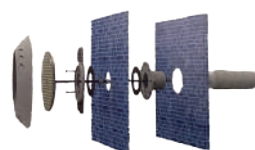

Пржектор галогеновый накладной (теплый белый свет) D=260 мм  
оправа ABS-пластик.

Артикул	Тип	Оправа	Мощность, Вт
WL-BPS100	Галогеновый	ABS-пластик	100

Композитные бассейны

Полипропиленовые  
и пленочные бассейны