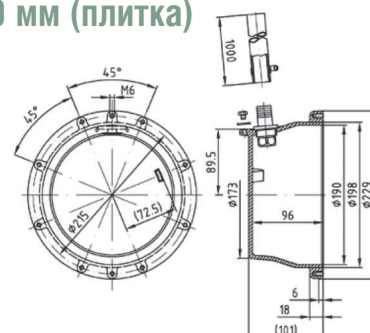

Закладная для прожектора Ø270 мм (плитка)

Изготовлена из бронзы.

Артикул
4100050