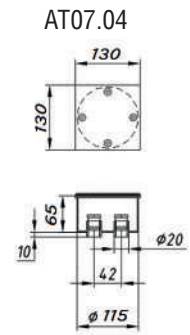

AT07.04

Изготовлена из ABS-пластика
С двумя гермовводами.
Соединяется со шлангом кабельным 05051.