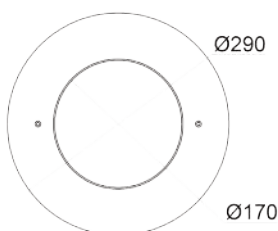

Прожекторы галогенные встраиваемые 300 Вт

Изготовлены из нержавеющей стали AISI 304/ 316.
В комплекте с нишей и лампой 300 Вт /12 В.
Кабель - 2,5 м.

Артикул	Тип
AT16.02/ AT16.02M	Плитка
AT16.01/ AT16.01M	Универсал