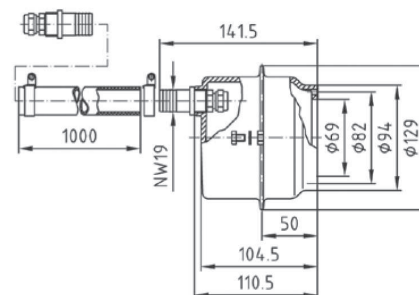

Закладная для прожектора Ø110 мм (плитка)

Изготовлена из бронзы.

Артикул
4250050

Монтажный комплект закладной прожектора Ø270 мм (универсал)

Артикул
4060050