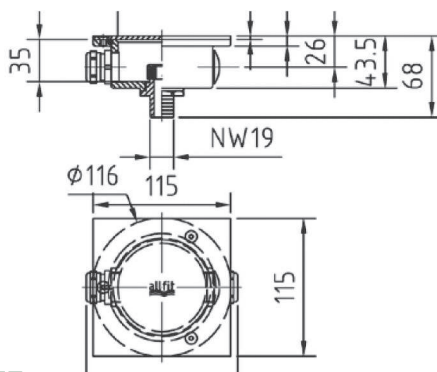

Коробка распаячная

Изготовлена из бронзы.
Накладка из нержавеющей стали AISI 316L.

Артикул
4010020

Контроллер для светодиодных ламп

Мощность 200 Вт.

Артикул
40600150

Распределитель

Артикул
40600250

Блок питания

Артикул
40600050

DMX модуль для 40600150

Артикул
576841

Пульт дистанционного управления для 40600150

Класс защиты IP65. В комплект входит беспроводной приемник с антенной и кабелем.

Артикул
40000050