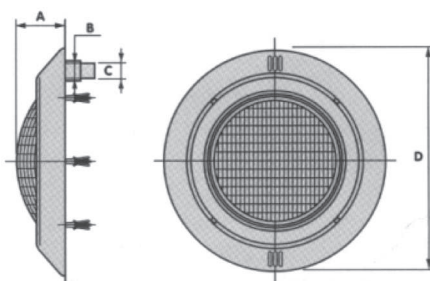

Прожектор галогенный EXTRA FLAT 100 Вт (универсал)

Изготовлен из ABS-пластика.
В комплекте галогенная лампа 100 Вт /12 В.
Кабель - 3,0 м.

Артикул	Размеры, мм			
	A	B	C	D
В-040-L	59	M24x2	20	290