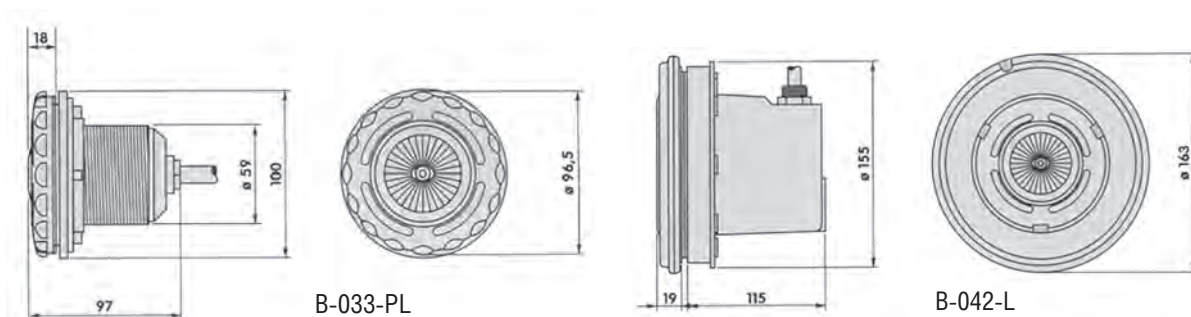

Светильники галогенные MINI 50 Вт

Изготовлены из ABS-пластика.
В комплекте галогенная лампа 50 Вт /12 В.
Кабель - 3,0 м

Артикул	Тип
B-033-PL	Универсальный (без закладной)
B-042-L	Универсальный (с закладной)

B-033-PL

B-042-L

Коробки распределительные

Изготовлены из полированной нержавеющей стали AISI 304/ 316.

Артикул	Тип	Размер крышки, мм
AT07.01/ AT07.01M	круглая с гермовводами	130
AT07.02/ AT07.02M	квадратная с гермовводами	130 x 130
AT07.03/ AT07.03M	круглая без гермовводов	130
AT07.04/ AT07.04M	квадратная без гермовводов	130 x 130