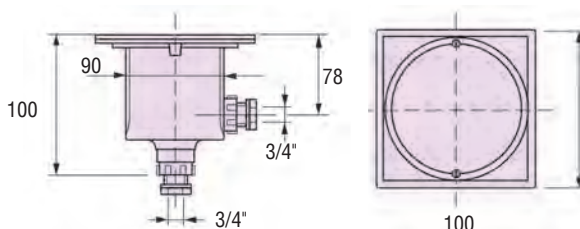

Шланг гибкий кабельный 1,0 м

Артикул	Тип
05051	Шланг гибкий кабельный L=1 м

Шланг гибкий кабельный 1,0 м 3/4"-M25

Артикул
САВ001

Коробка распределительная

Изготовлена из ABS-пластика
С двумя гермовводами.
Соединяется со шлангом кабельным 05051.

Артикул	Тип
05040	Коробка распаячная ABS-пластик

Коробка распределительная

Изготовлена из ABS-пластика
с двумя гермовводами 3/4" ВР.

Артикул
В-005

НОВИНКА!

Трансформаторы понижающие 230/12В

Артикул	Мощность, Вт	Класс защиты
05067	100	IP65
05074	300	IP20
05073	300	IP65
05063	2x300=600	IP65

05063

Трансформаторы понижающие 230/12В IP20

Артикул	Мощность, Вт
PS-0721	130
PS-0722	300
PS-0723	600