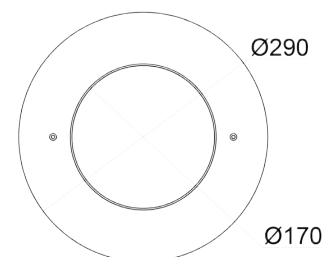

Светильники галогенные STANDART 300 Вт

Изготовлены из ABS-пластика.
В комплекте с нишей и лампой 300 Вт /12 В.
Кабель - 3,0 м.

Для бетонного бассейна

Артикул	Тип
В-032	С накладкой из ABS-пластика
В-032-Р	С накладкой из нерж. стали

Для пленочного бассейна

Артикул	Тип
В-039	С накладкой из ABS-пластика
В-039-Р	С накладкой из нерж. стали

Светильники галогенные встраиваемые 300 Вт

Изготовлены из нержавеющей стали AISI 304/ 316.
В комплекте с нишей и лампой 300 Вт /12 В.
Кабель - 2,5 м.

Артикул	Тип
АТ16.02/ АТ16.02М	Бетон
АТ16.01/ АТ16.01М	Пленка

Светильники светодиодные встраиваемые 30 Вт Компакт

Изготовлены из нержавеющей стали AISI 304/ 316.

Артикул	Тип
АТ16.09/ АТ16.09М	RGB Компакт (пленка)
АТ16.10/ АТ16.10М	БЕЛЫЙ Компакт (бетон)

Светофильтры к светильникам EXTRA FLAT и STANDART

Артикул	Тип
В-040-L3	Прозрачный
В-040-L31	Красный
В-040-L32	Желтый
В-040-L33	Зеленый
В-040-L34	Синий

Артикул	Тип
В-031-22	Красный
В-031-25	Желтый
В-031-24	Зеленый
В-031-23	Синий