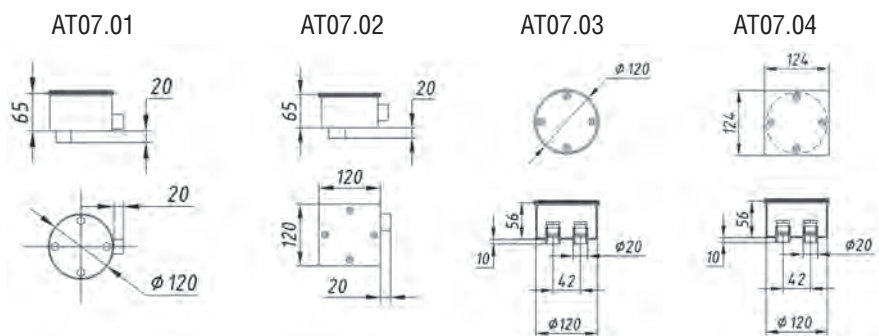

B-033-PL

B-042-L

B-033-PL

B-042-L

Коробки распределительные

Изготовлены из полированной нержавеющей стали AISI 304/ 316.

Артикул	Тип	Размер крышки, мм
AT07.01/ AT07.01M	круглая с гермовводами	130
AT07.02/ AT07.02M	квадратная с гермовводами	130 x 130
AT07.03/ AT07.03M	круглая без гермовводов	130
AT07.04/ AT07.04M	квадратная без гермовводов	130 x 130