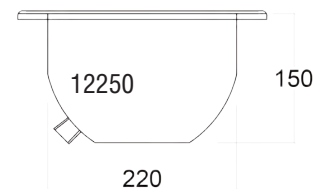

Светильники галогенные встраиваемые 300 Вт

Изготовлены из нержавеющей стали AISI 304/ 316.
В комплекте с нишей и лампой 300 Вт /12 В.
Кабель - 2,5 м.