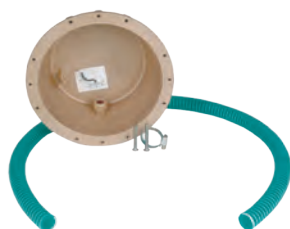

Освещение для бассейнов

Светильник с цветными светодиодами 28/4 POWER LED 3.0 RGBW с функцией белого свечения

Изготовлен из бронзы.

Накладка из нержавеющей стали AISI 316L.

Диаметр - 270 мм, 24 В, постоянный ток.

Кабель - 5,0 м.

Используется с закладной 4100050.

Артикул
4.40000220

Светильник с цветными светодиодами 4/4 POWER LED 3.0 RGBW с функцией белого свечения

Изготовлен из бронзы.

Накладка из нержавеющей стали AISI 316L.

Диаметр - 110 мм, 24 В, постоянный ток.

Кабель - 5,0 м.

Используется с закладной 4250050.

Артикул
4.40400220

Закладная для светильника Ø270 мм (бетон)

Изготовлена из бронзы.

Артикул
4100050

Закладная для светильника Ø110 мм (бетон)

Изготовлена из бронзы.

Накладка из нержавеющей стали AISI 316L.

Артикул
4010020

Контроллер для светодиодных ламп

Мощность 200 Вт.

Артикул
40600150

Распределитель

Артикул
40600250