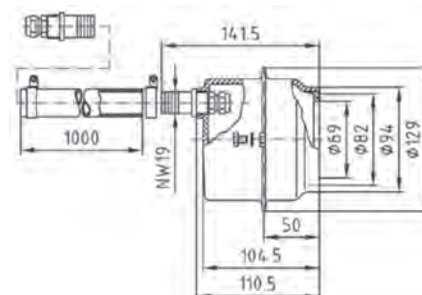

Освещение для бассейнов

Светильник с цветными светодиодами 28/4 POWER LED 3.0 RGBW с функцией белого свечения

Изготовлен из бронзы.

Накладка из нержавеющей стали AISI 316L.

Диаметр - 270 мм, 24 В, постоянный ток.

Кабель - 5,0 м.

Используется с закладной 4100050.

Артикул
4.40000220

Светильник с цветными светодиодами 4/4 POWER LED 3.0 RGBW с функцией белого свечения

Изготовлен из бронзы.

Накладка из нержавеющей стали AISI 316L.

Диаметр - 110 мм, 24 В, постоянный ток.

Кабель - 5,0 м.

Используется с закладной 4250050.

Артикул
4.40400220

Закладная для светильника Ø270 мм (бетон)

Изготовлена из бронзы.

Артикул
4100050

Закладная для светильника Ø110 мм (бетон)

Изготовлена из бронзы.

Артикул
4250050

Монтажный комплект закладной светильника Ø270 мм (пленка)

Артикул
4060050

Монтажный комплект закладной светильника Ø110 мм (пленка)

Артикул
4251050

Коробка распределительная