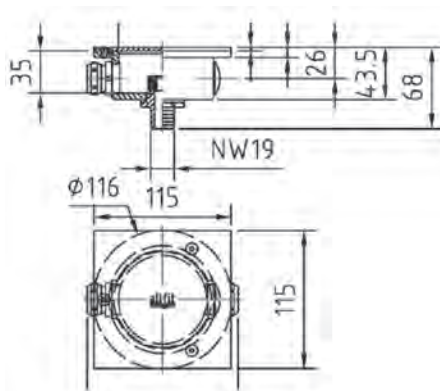

Коробка распределительная

Изготовлена из бронзы.

Накладка из нержавеющей стали AISI 316L.

Артикул
4010020

Контроллер для светодиодных ламп

Мощность 200 Вт.

Артикул
40600150

Распределитель

Артикул
40600250

Блок питания

Артикул
40600050

DMX модуль для 40600150

Артикул
576841

Пульт дистанционного управления для 40600150

Класс защиты IP65. В комплект входит беспроводной приемник с антенной и кабелем.

Артикул
40000050