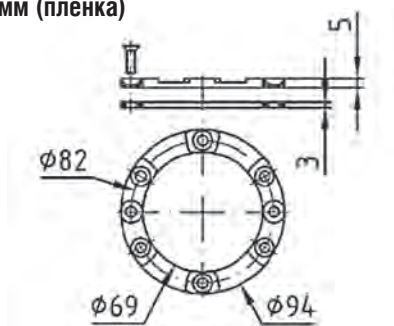

Освещение для бассейнов

Светильник с цветными светодиодами 28/4 POWER LED 3.0 RGBW с функцией белого свечения

Изготовлен из бронзы.

Накладка из нержавеющей стали AISI 316L.

Диаметр - 270 мм, 24 В, постоянный ток.

Диаметр - 110 мм, 24 В, постоянный ток.

Кабель - 5,0 м.

Используется с закладной 4250050.

Артикул
4.40400220

Закладная для светильника Ø270 мм (бетон)

Изготовлена из бронзы.

Артикул
4100050

Закладная для светильника Ø110 мм (бетон)

Изготовлена из бронзы.

Артикул
4250050

Монтажный комплект закладной светильника Ø270 мм (пленка)

Артикул
4060050

Монтажный комплект закладной светильника Ø110 мм (пленка)

Артикул
4251050

Коробка распределительная

Изготовлена из бронзы.

Накладка из нержавеющей стали AISI 316L.

Артикул
4010020

Контроллер для светодиодных ламп

Мощность 200 Вт.

Артикул
40600150

Распределитель

Артикул
40600250