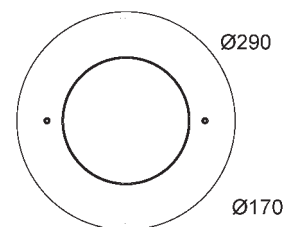

Светильники светодиодные встраиваемые 30 Вт Компакт

Изготовлены из нержавеющей стали AISI 304/ 316.

Артикул	Тип
АТ16.09/ АТ16.09М	RGB Компакт (пленка)
АТ16.10/ АТ16.10М	БЕЛЫЙ Компакт (бетон)

Светофильтры к светильникам EXTRA FLAT и STANDART

Артикул	Тип
В-040-L3	Прозрачный
В-040-L31	Красный
В-040-L32	Желтый
В-040-L33	Зеленый
В-040-L34	Синий

Артикул	Тип
В-031-22	Красный
В-031-25	Желтый
В-031-24	Зеленый
В-031-23	Синий