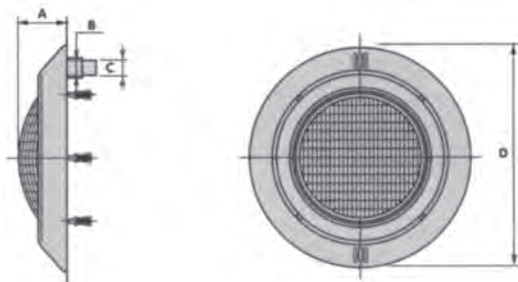

Артикул	Тип
В-031-22	Красный
В-031-25	Желтый
В-031-24	Зеленый
В-031-23	Синий

Светильник галогенный EXTRA FLAT универсальный 100 Вт

Изготовлен из ABS-пластика.
В комплекте галогенная лампа 100 Вт /12 В.
Кабель - 3,0 м.

Артикул
B-040-L

Размеры, мм			
A	B	C	D
59	M24x2	20	290

Светильники галогенные MINI 50 Вт

Изготовлены из ABS-пластика.
В комплекте галогенная лампа 50 Вт /12 В.
Кабель - 3,0 м

Артикул	Тип
B-033-PL	Универсальный (без закладной)
B-042-L	Универсальный (с закладной)