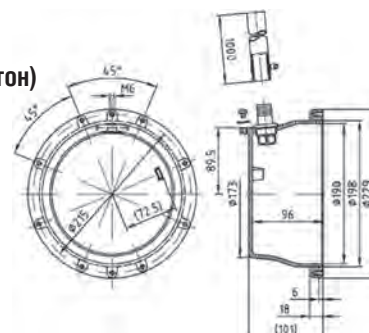

Освещение для бассейнов

Светильник с цветными светодиодами 28/4 POWER LED 3.0 RGBW с функцией белого свечения

Изготовлен из бронзы.

Накладка из нержавеющей стали AISI 316L.

Диаметр - 270 мм, 24 В, постоянный ток.

Диаметр - 110 мм, 24 В, постоянный ток.

Кабель - 5,0 м.

Используется с закладной 4250050.

Артикул
4.40400220

Закладная для светильника Ø270 мм (бетон)

Изготовлена из бронзы.

Артикул
4100050

Закладная для светильника Ø110 мм (бетон)